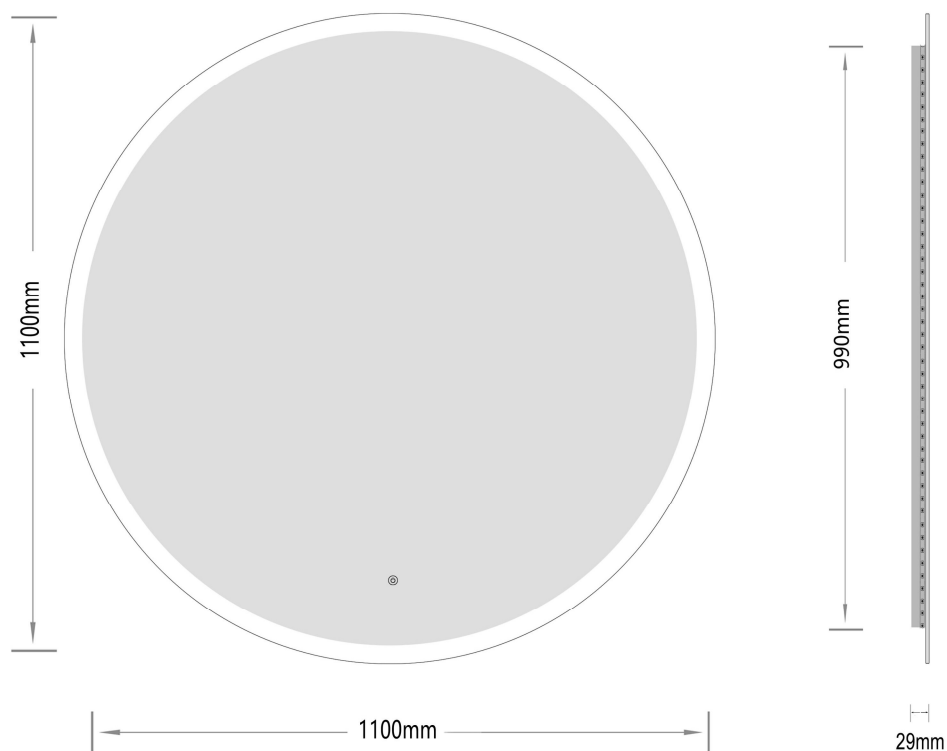

# Sandra-2 Ø 1100 nordic-bad

## SPECIFIKATIONER

Strømforsyning	230V/50Hz
Lyskilde	LED
Wattage	37 W
Kelvin	3000K-6000K
Ra-Værdi	>95
IP-klasse	IP44
Beskyttelsesklasse	II
Godkendelser	CE/RoHS
Lysstyrke	7600 Lumens

## EMBALLAGE

Yderkasse størrelse 116x7x116 cm  
Yderkasse Vægt G.W.:14.6 KGS/N.W.:12.4 KGS

**Advarsel!** Sluk altid for strømmen under installation og vedligeholdelse!

(1) Tænd / sluk / dæmpning / Farve skift