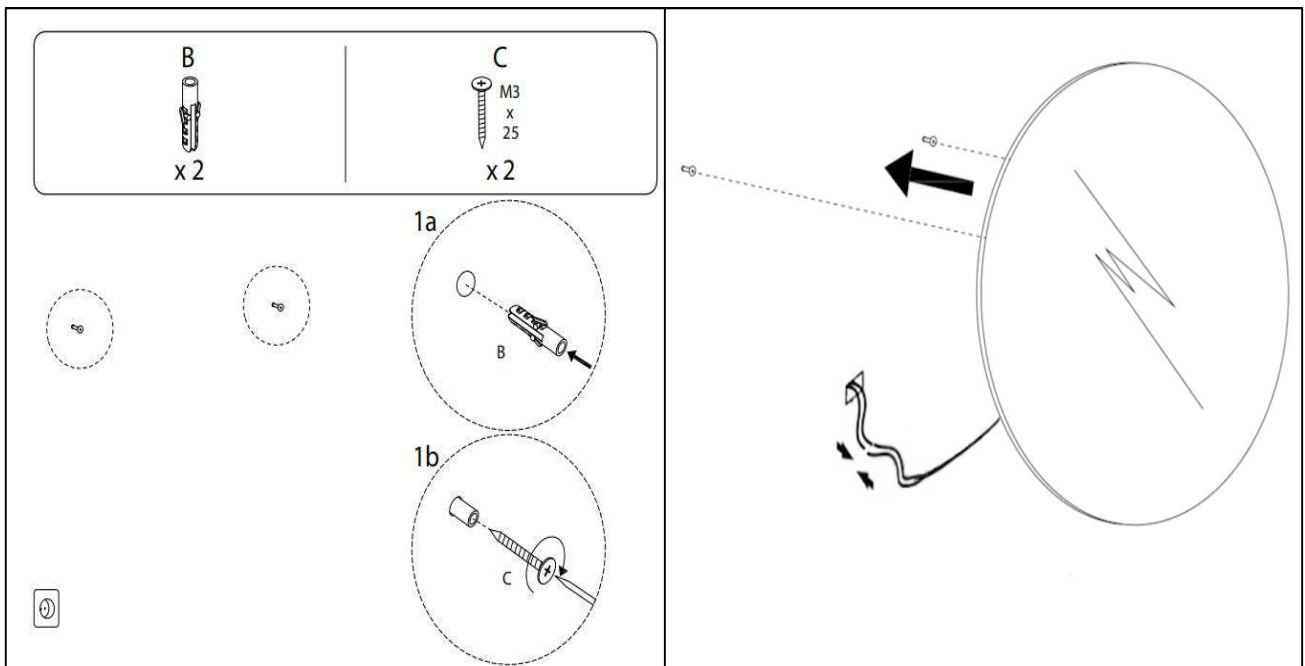

# Sandra-2 Ø 1100 nordic-bad

## EMBALLAGE

Yderkasse størrelse 116x7x116 cm  
Yderkasse Vægt G.W.:14.6 KGS/N.W.:12.4 KGS

**Advarsel!** Sluk altid for strømmen under installation og vedligeholdelse!

(1) Tænd / sluk / dæmpning / Farve skift