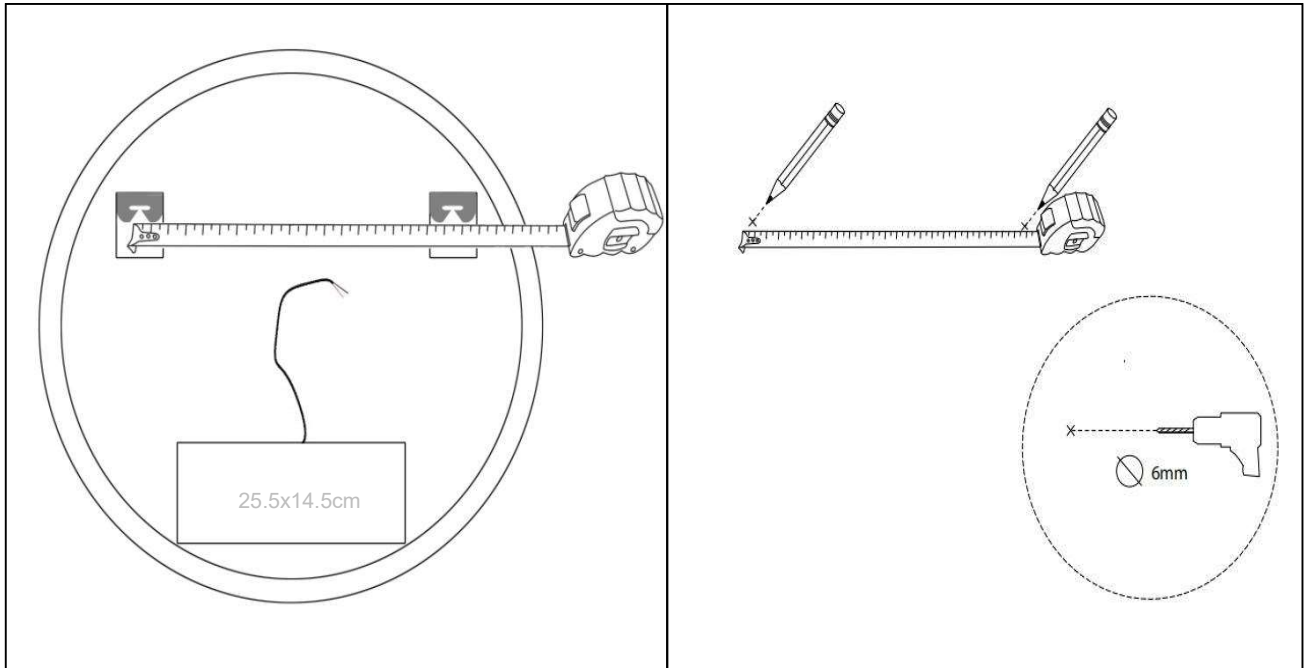

# Sandra-2 Ø 1100 nordic-bad

## EMBALLAGE

Yderkasse størrelse 116x7x116 cm  
Yderkasse Vægt G.W.:14.6 KGS/N.W.:12.4 KGS

**Advarsel!** Sluk altid for strømmen under installation og vedligeholdelse!

(1) Tænd / sluk / dæmpning / Farve skift